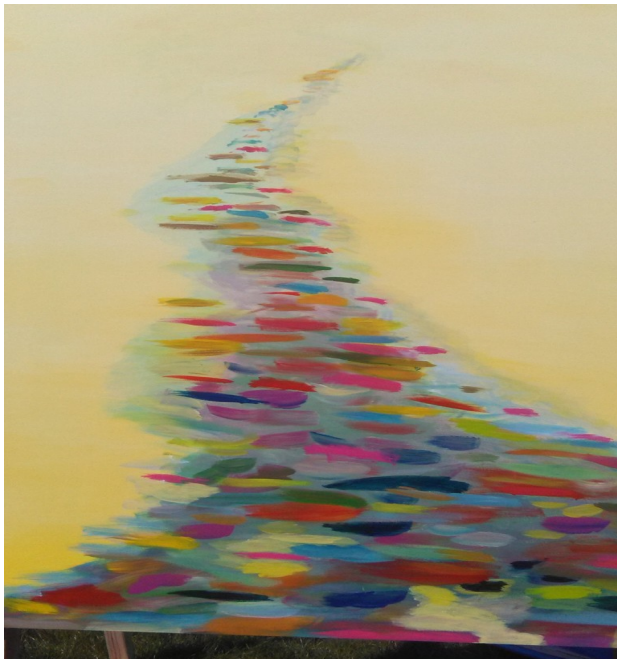

We hopen in 2022 weer op een traditionele Open Atelier Route.

Angela van Iersel: The Colorfield Performance 2021.

In april 2021 heeft Angela van Iersel mee gedaan aan het internationale project The Colorfield Performance. Omdat Angela altijd al veel landschappen schildert sprak dit project haar aan. Zij schilderde nu een veelkleurige weg op een gele achtergrond.